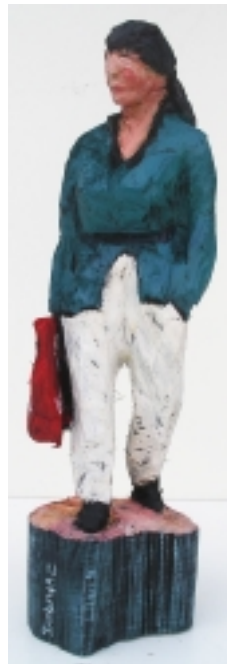

# Klaus Dobrunz

Juni 2007

Klaus Dobrunz ©

Jonathan, Eiche, h 58 cm

Klaus Dobrunz ©

Havanna 121-140, Ölfarbe auf Karton, 20-teilig, 9x120 cm

Havanna 141-160, Ölfarbe auf Karton, 20-teilig, 9x120 cm

Klaus Dobrunz ©

Maik, Eiche, h 48 cm

Nithard, Eiche, h 51 cm

Gildo, Eiche, h 42 cm

Elias, Eiche, h cm

Elke, Eiche, h 42 cm

Björn, Eiche, h 53 cm

Alina, Eiche, h 52 cm

Elias, Eiche, h 49 cm

Klaus Dobrunz ©

Sanja, Eiche, h 51 cm

Golo, Eiche, h 54 cm

Iffi, Eiche, h 42 cm

Klaudia, Eiche, h 47 cm

Nane, Eiche, h 47 cm

Klaus Dobrunz ©

Amrei, Eiche, h 130 cm