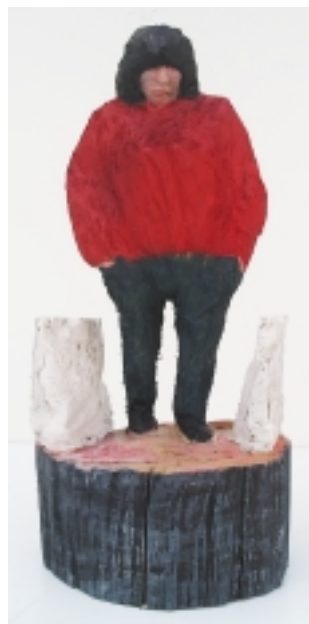

# Klaus Dobrunz

Juni 2007

Klaus Dobrunz ©

Jonathan, Eiche, h 58 cm

Klaus Dobrunz ©

Havanna 121-140, Ölfarbe auf Karton, 20-teilig, 9x120 cm

Havanna 141-160, Ölfarbe auf Karton, 20-teilig, 9x120 cm

Klaus Dobrunz ©

Maik, Eiche, h 48 cm

Nithard, Eiche, h 51 cm

Gildo, Eiche, h 42 cm

Elias, Eiche, h cm

Elke, Eiche, h 42 cm

Björn, Eiche, h 53 cm

Alina, Eiche, h 52 cm

Elias, Eiche, h 49 cm

Klaus Dobrunz ©

Sanja, Eiche, h 51 cm

Golo, Eiche, h 54 cm

Iffi, Eiche, h 42 cm

Klaudia, Eiche, h 47 cm

Nane, Eiche, h 47 cm

Klaus Dobrunz ©

Amrei, Eiche, h 130 cm