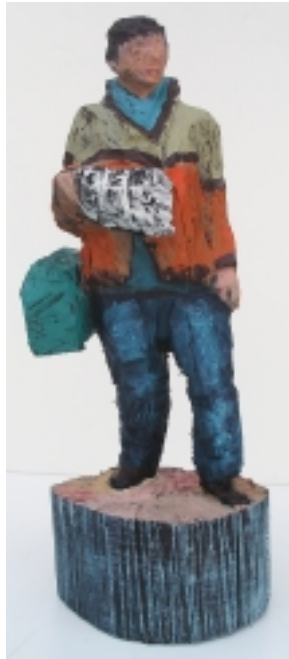

# Klaus Dobrunz

Juni 2007

Klaus Dobrunz ©

Jonathan, Eiche, h 58 cm

Klaus Dobrunz ©

Havanna 121-140, Ölfarbe auf Karton, 20-teilig, 9x120 cm

Havanna 141-160, Ölfarbe auf Karton, 20-teilig, 9x120 cm

Klaus Dobrunz ©

Maik, Eiche, h 48 cm

Nithard, Eiche, h 51 cm

Gildo, Eiche, h 42 cm

Elias, Eiche, h cm

Elke, Eiche, h 42 cm

Björn, Eiche, h 53 cm

Alina, Eiche, h 52 cm

Elias, Eiche, h 49 cm

Klaus Dobrunz ©

Sanja, Eiche, h 51 cm

Golo, Eiche, h 54 cm

Iffi, Eiche, h 42 cm

Klaudia, Eiche, h 47 cm

Nane, Eiche, h 47 cm

Klaus Dobrunz ©

Amrei, Eiche, h 130 cm